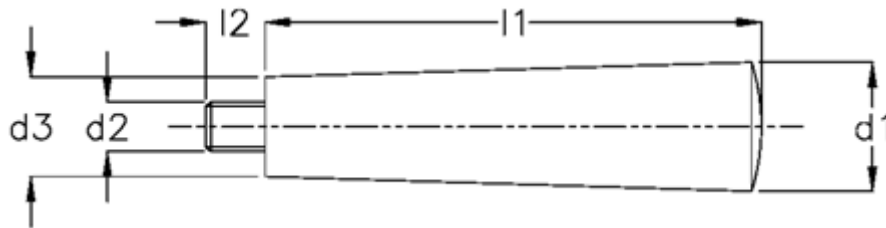

Varenummer: 20124020

Beskrivelse: E+G Fast konusgreb GN 203-21-M6

Mål

$d_1 = 21$

$d_2 = M6$

$d_3 = 15$

$l_1 = 72$

$l_2 = 10$